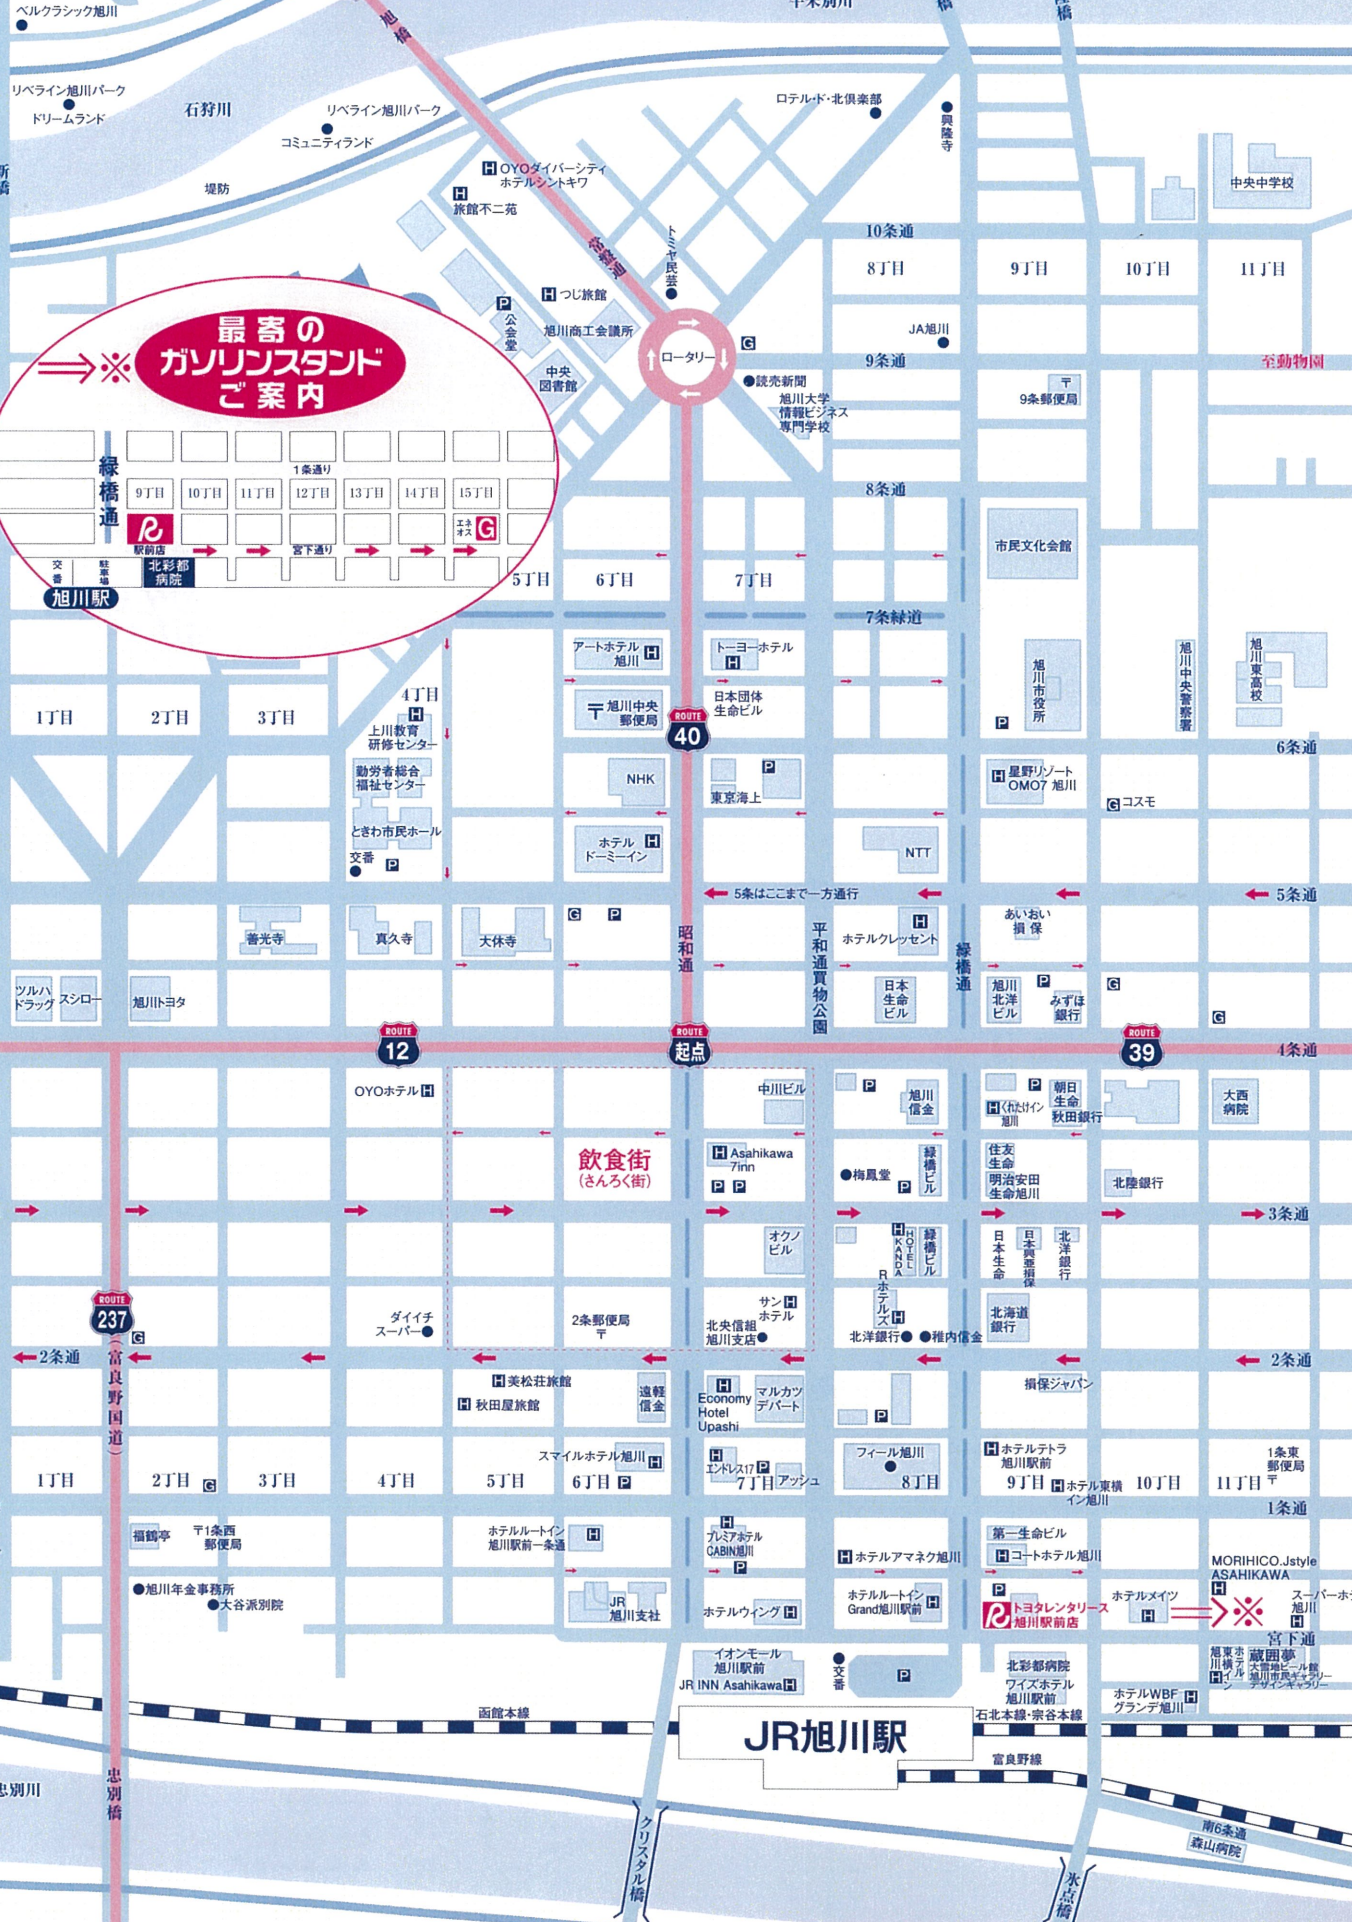

# 旭川周辺 ドライブガイド

- キャンモア・スキービルレッジ
- コート旭川カントリークラブ
- キトウシ森林公園

## トヨタレンタカー

- 旭川店 / 旭川市物流団地1条1丁目1番27号 ☎ (0166) 57-0100
- 駅前店 / 旭川市宮下通9丁目 ☎ (0166) 23-0100
- 忠和店 / 旭川市忠和4条6丁目 ☎ (0166) 61-0100
- 大雪通り店 / 旭川市6条通18丁目 ☎ (0166) 34-0100
- 旭川空港前店 / 東神楽町東2線16号 ☎ (0166) 83-3701

美瑛町 セブンスターの木 ケンとミリーの木方面

パッチワークの路

# 旭川市内中心部 ガイド

H ホテル・旅館  
G ガソリンスタンド

※ 最寄の  
ガソリンスタンド  
ご案内

旭川駅

飲食街  
(さんろく街)

JR旭川駅

宮下通

南6条通  
森山病院