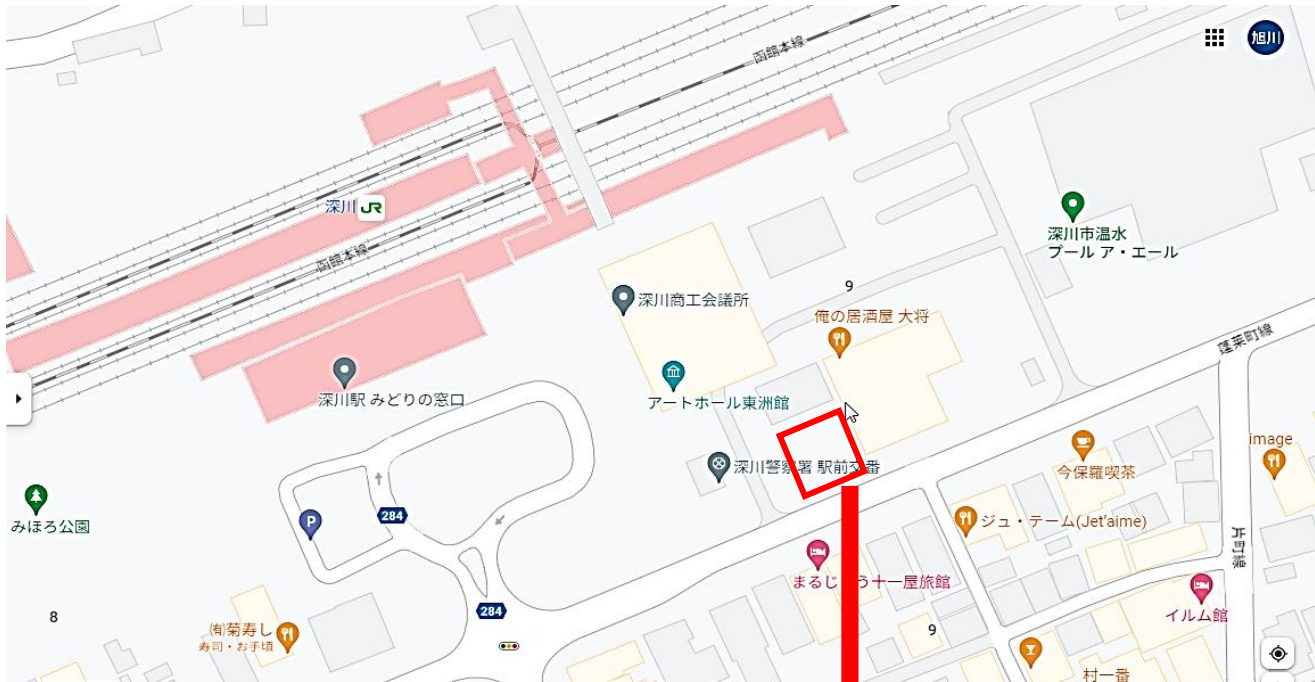

TOYOTA SHARE

JR深川駅のすぐ側

深川駅前店 OPEN!!

まずは、アプリの
ダウンロードと
会員登録を！

Easy to Use

簡単！3ステップではじめるカーシェア

1

アプリをダウンロード・
会員登録

2

ステーションを探して
クルマを予約

3

スマホが
クルマのキーになる

iPhoneの方はこちら

Androidの方はこちら