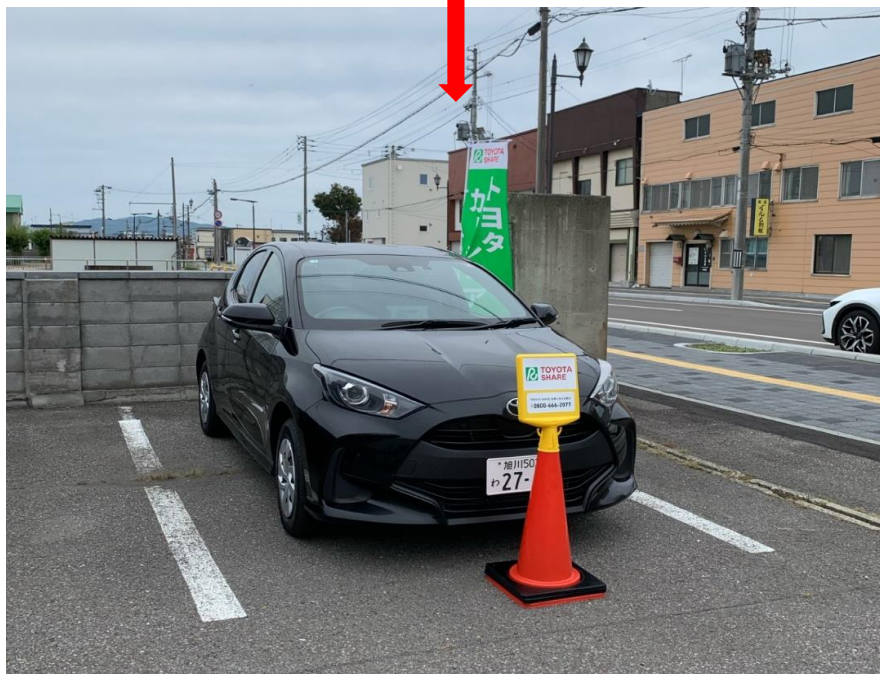

TOYOTA SHARE

JR深川駅のすぐ側

深川駅前店 OPEN!!

まずは、アプリの
ダウンロードと
会員登録を！

Easy to Use

簡単！3ステップではじめるカーシェア

1

アプリをダウンロード・
会員登録

2

ステーションを探して
クルマを予約

3

スマホが
クルマのキーになる

iPhoneの方はこちら

Androidの方はこちら