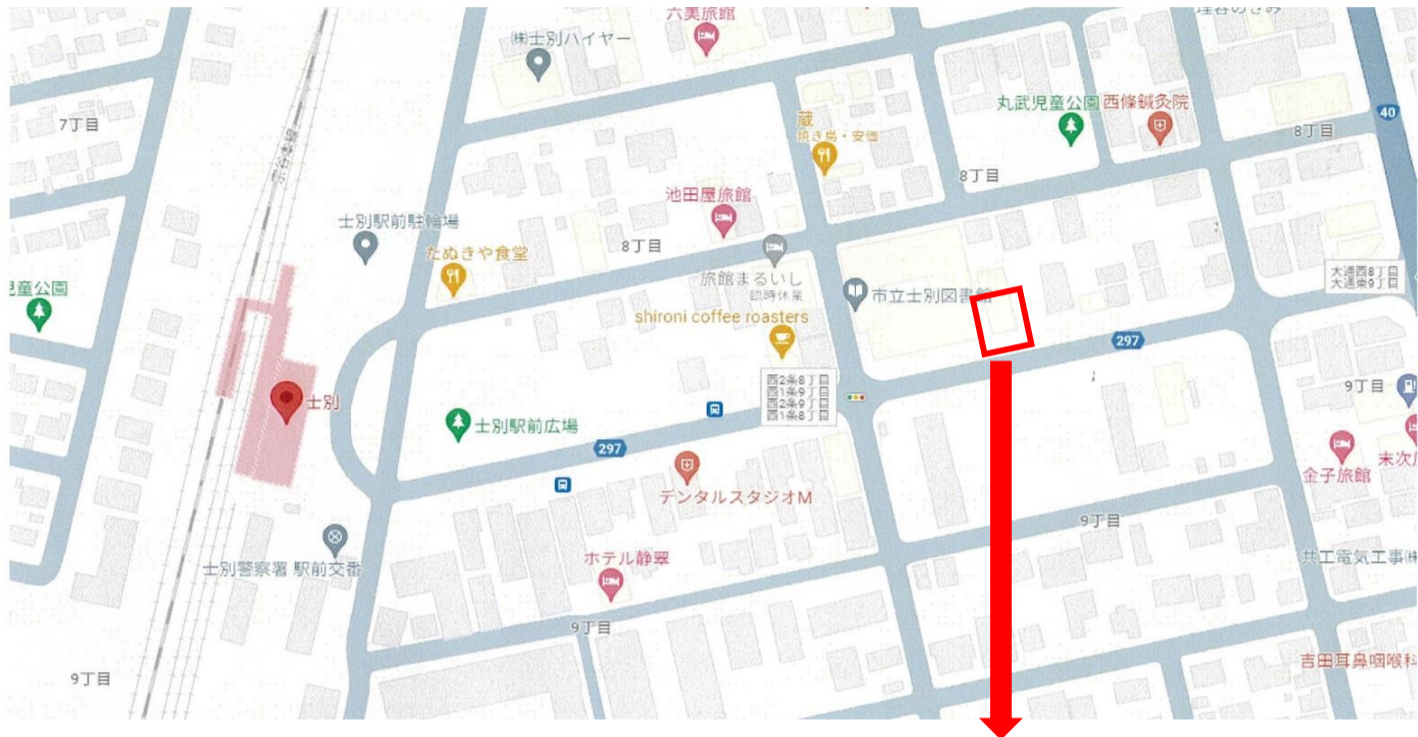

# TOYOTA SHARE

JR士別駅から徒歩4分

## 士別駅前店 OPEN!!

まずは、アプリのダウンロードと会員登録を！